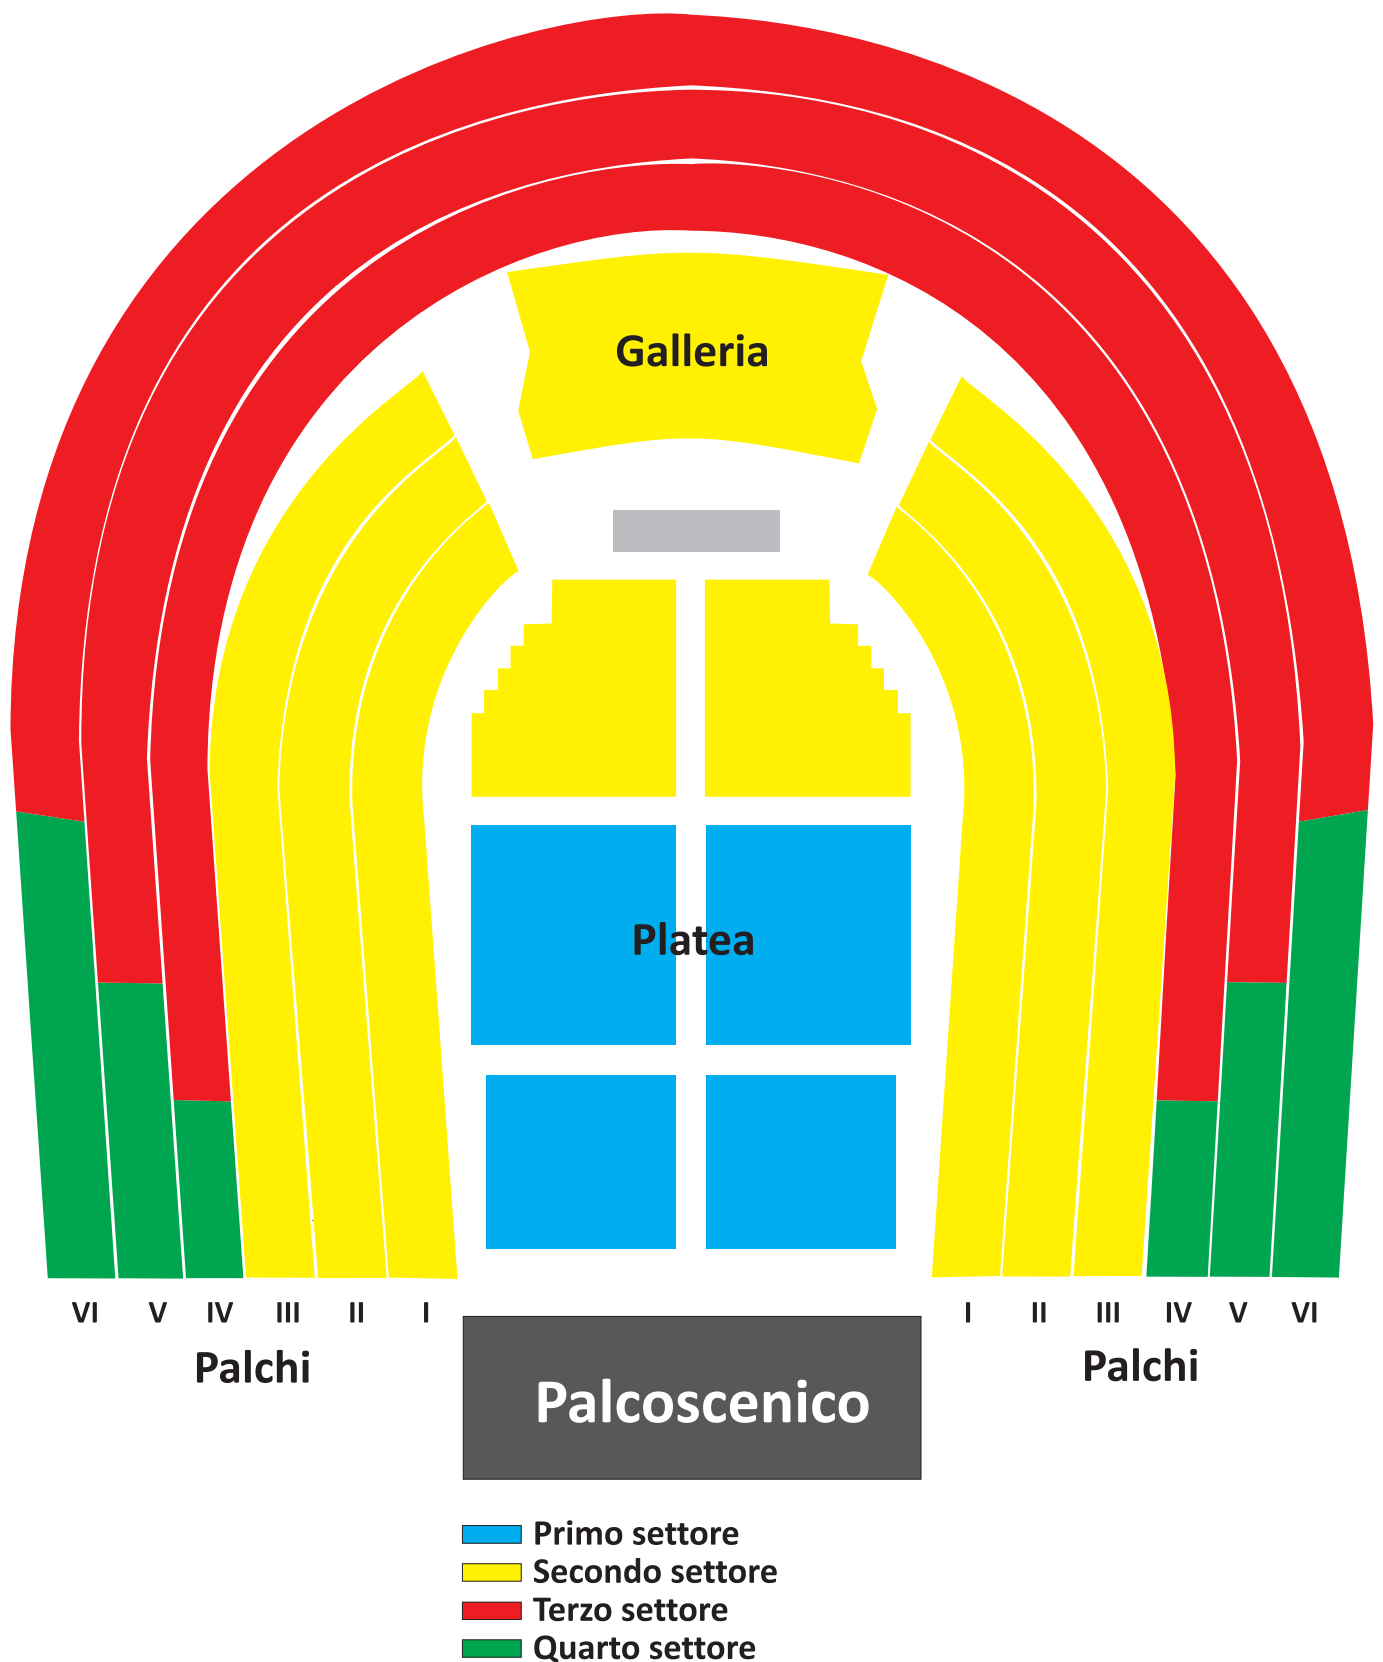

Teatro Verdi di Firenze

ELIO E LE STORIE TESE

La pianta è puramente indicativa e serve ad orientarsi tra i vari settori