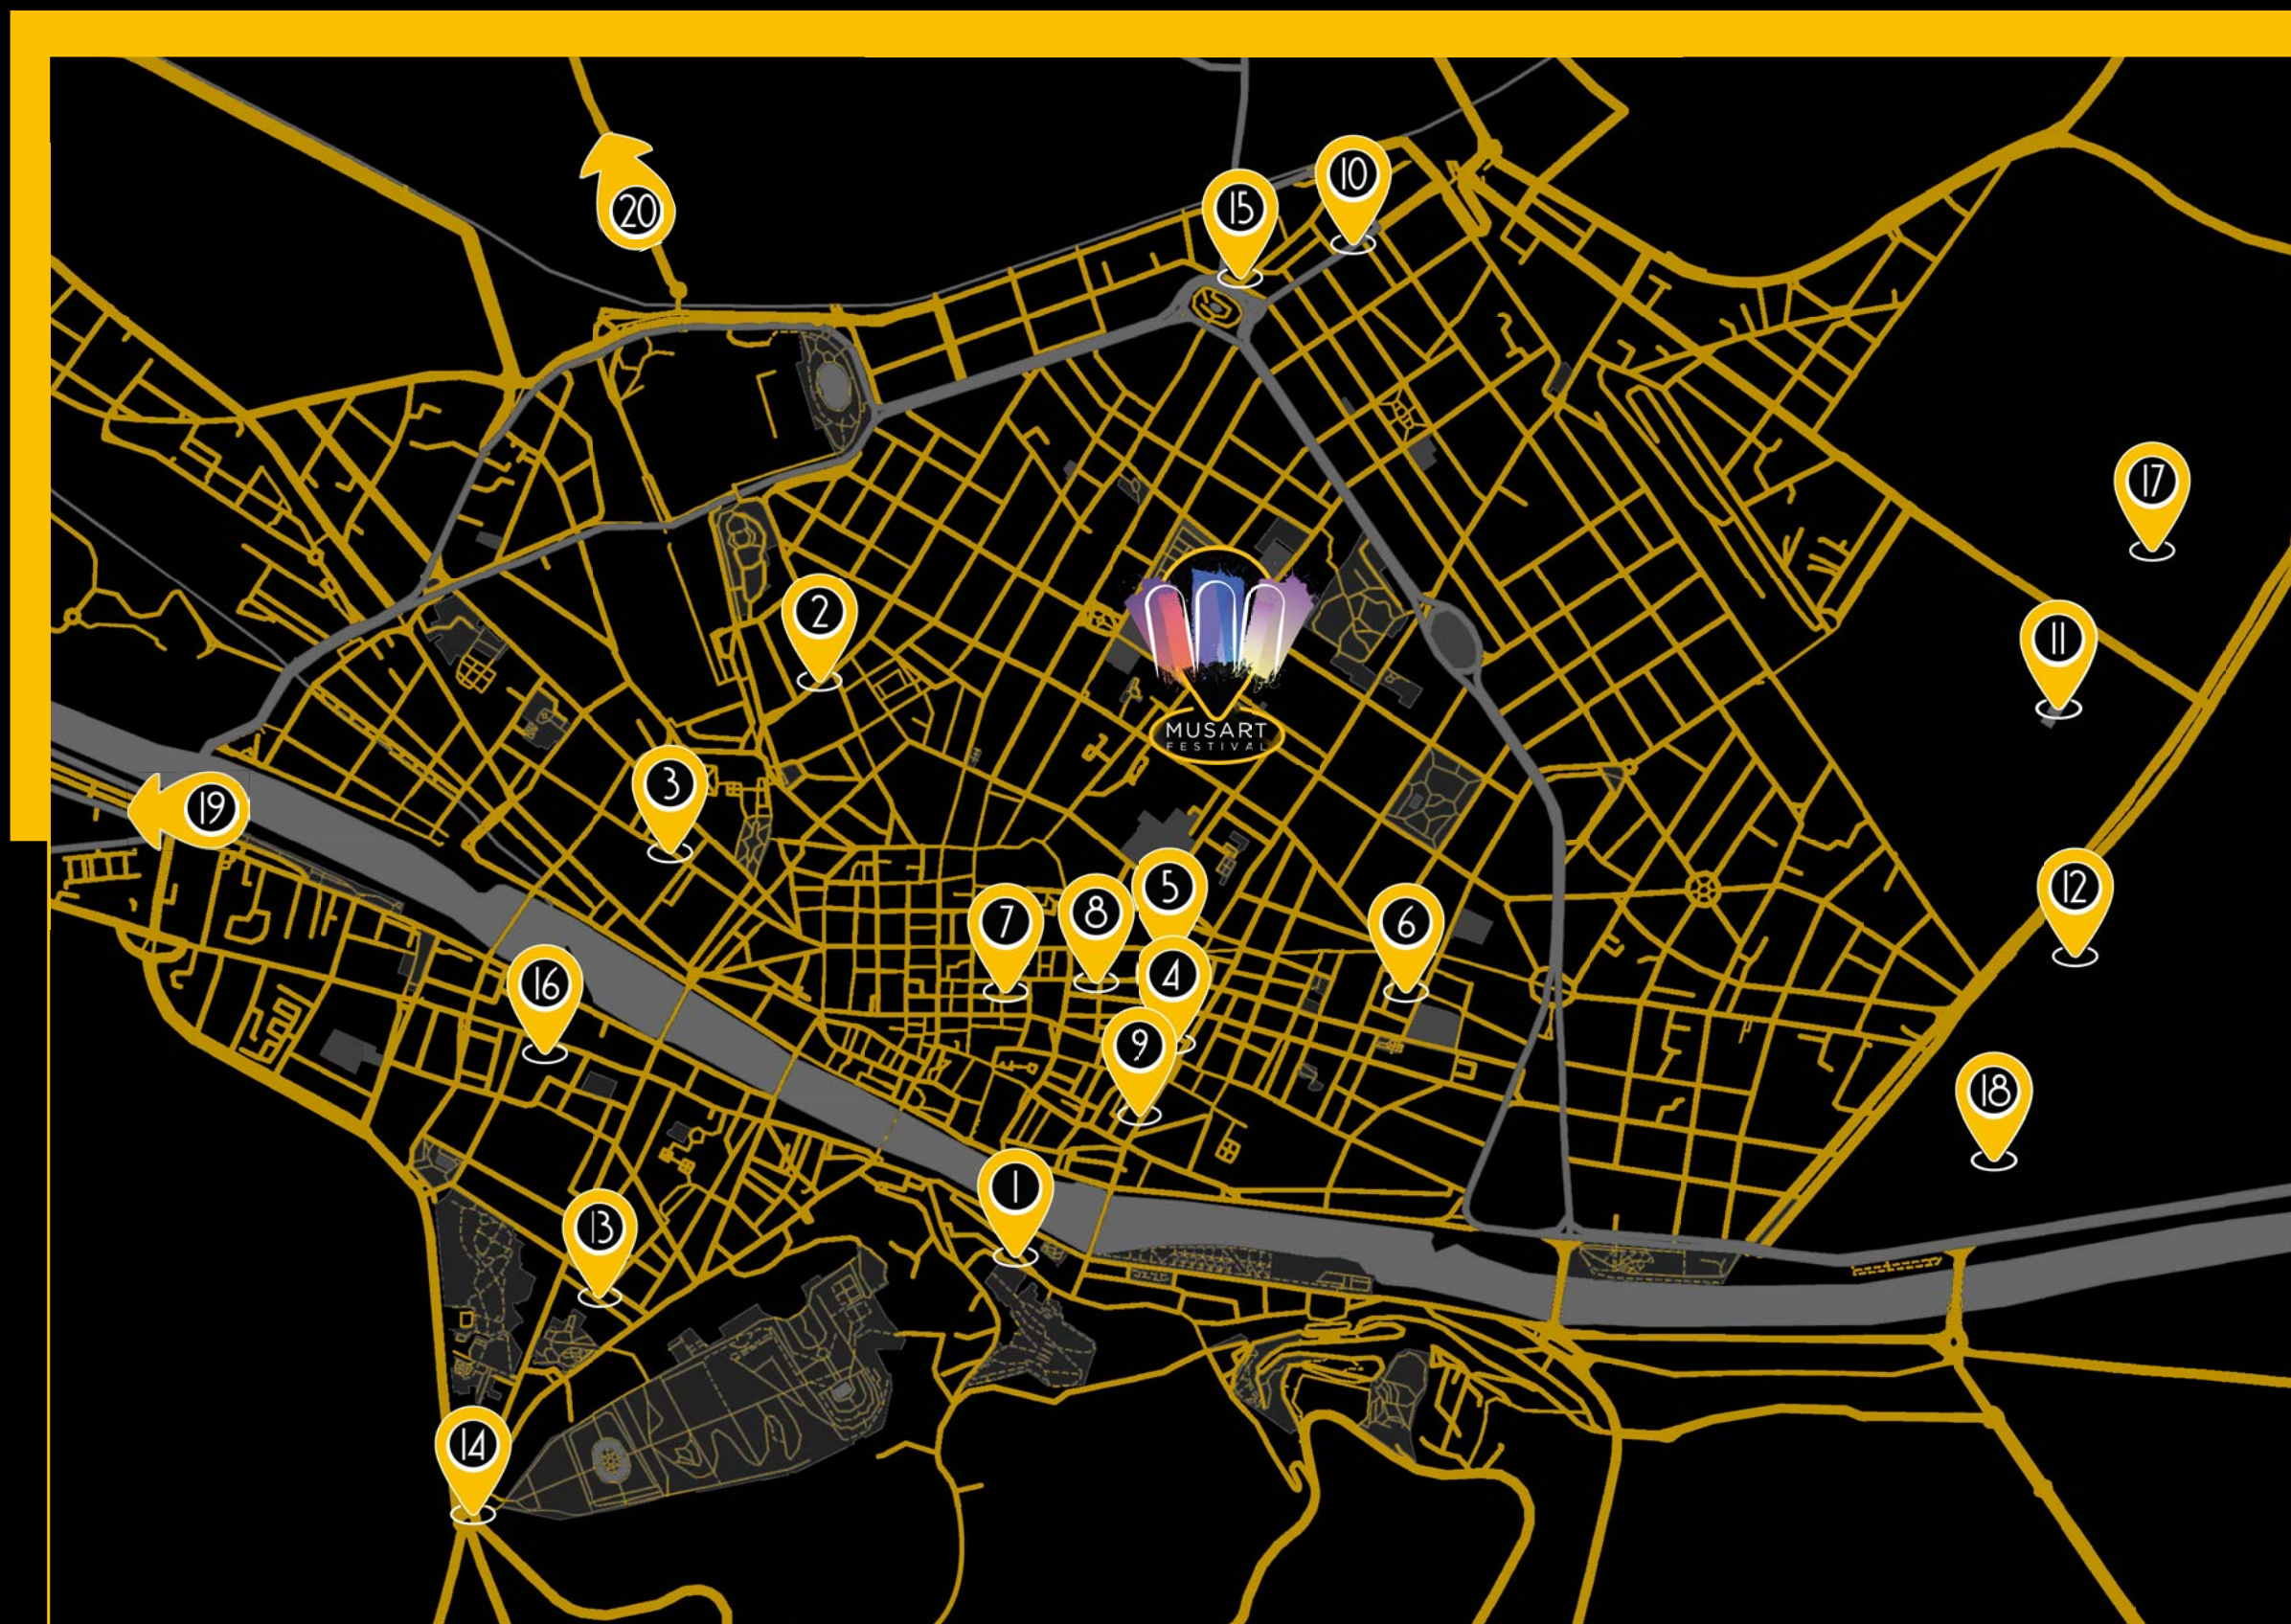

# I LUOGHI DELLA MUSICA

## LA MAPPA

- 1 CANTINA LITFIBA,  
VIA DE' BARDI 32
- 2 TEATRO APOLLO,  
VIA NAZIONALE 41R
- 3 SPACE ELECTRONICS,  
VIA PALAZZUOLO 37
- 4 PASSTIME,  
VIA TORTA 8R
- 5 BANANA MOON,  
BORGO ALBIZI 9
- 6 LAS PALMAS,  
PIAZZA Ghiberti
- 7 LA SIESTA,  
VIA DEI CIMATORI 13R
- 8 GALA CLUB,  
VIA DEI PANDOLFINI 34
- 9 RED GARTER,  
VIA DE' BENCI 33R
- 10 ISTITUTO STENSEN,  
VIALE DON MINZONI 53C

- 11 PISCINA COSTOLI,  
PIAZZA BERLINGUER
- 12 CIRCOLO ANDREA  
DEL SARTO,  
VIA MANARA 12
- 13 TEATRO GOLDONI,  
VIA SANTA MARIA 15
- 14 GIARDINI DI PORTA  
ROMANA,  
PIAZZALE DI PORTA ROMANA
- 15 PARTERRE,  
PIAZZA DELLA LIBERTÀ
- 16 CINEMA EOLO,  
BORGO SAN FREDIANO 71
- 17 STADIO DI BASEBALL,  
VIALE FANTI 8
- 18 TEATRO CINEMA VARIETY,  
VIA DEL MADONNONE 47
- 19 CAMPO REMAN,  
VIA GIOVANNI ANTONIO DOSIO 77
- 20 PALAZZETTO ITIS,  
VIA CORRIDONI 64